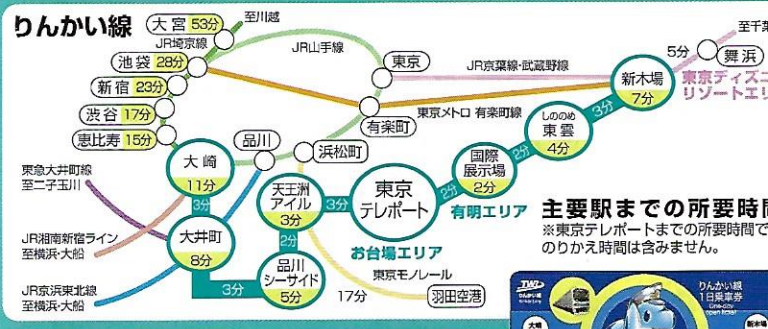

### 終電のご案内

新橋発	豊洲行	23:50
	有明行	24:30
台場発	新橋行	24:09
	豊洲行	24:05
	有明行	24:45
豊洲発	新橋行	23:53
	有明行	24:30

平成21年7月1日現在

## りんかい線 ご案内

運輸部営業課 03-3527-7134 <http://www.twr.co.jp>

**りんかい線内(新木場~大崎)が乗り放題!**  
**便利でお得な一日乗車券!!**

**大人 700円** ●販売場所 りんかい線(大崎駅を除く)各駅窓口  
**小児 350円** ご利用の当日に限り、りんかい線内各駅(新木場~大崎)で  
 何度でも乗り降り可能な便利な乗車券です。

**主要駅までの所要時間**  
 ※東京デレポまでまでの所要時間で  
 のりかえ時間は含みません。