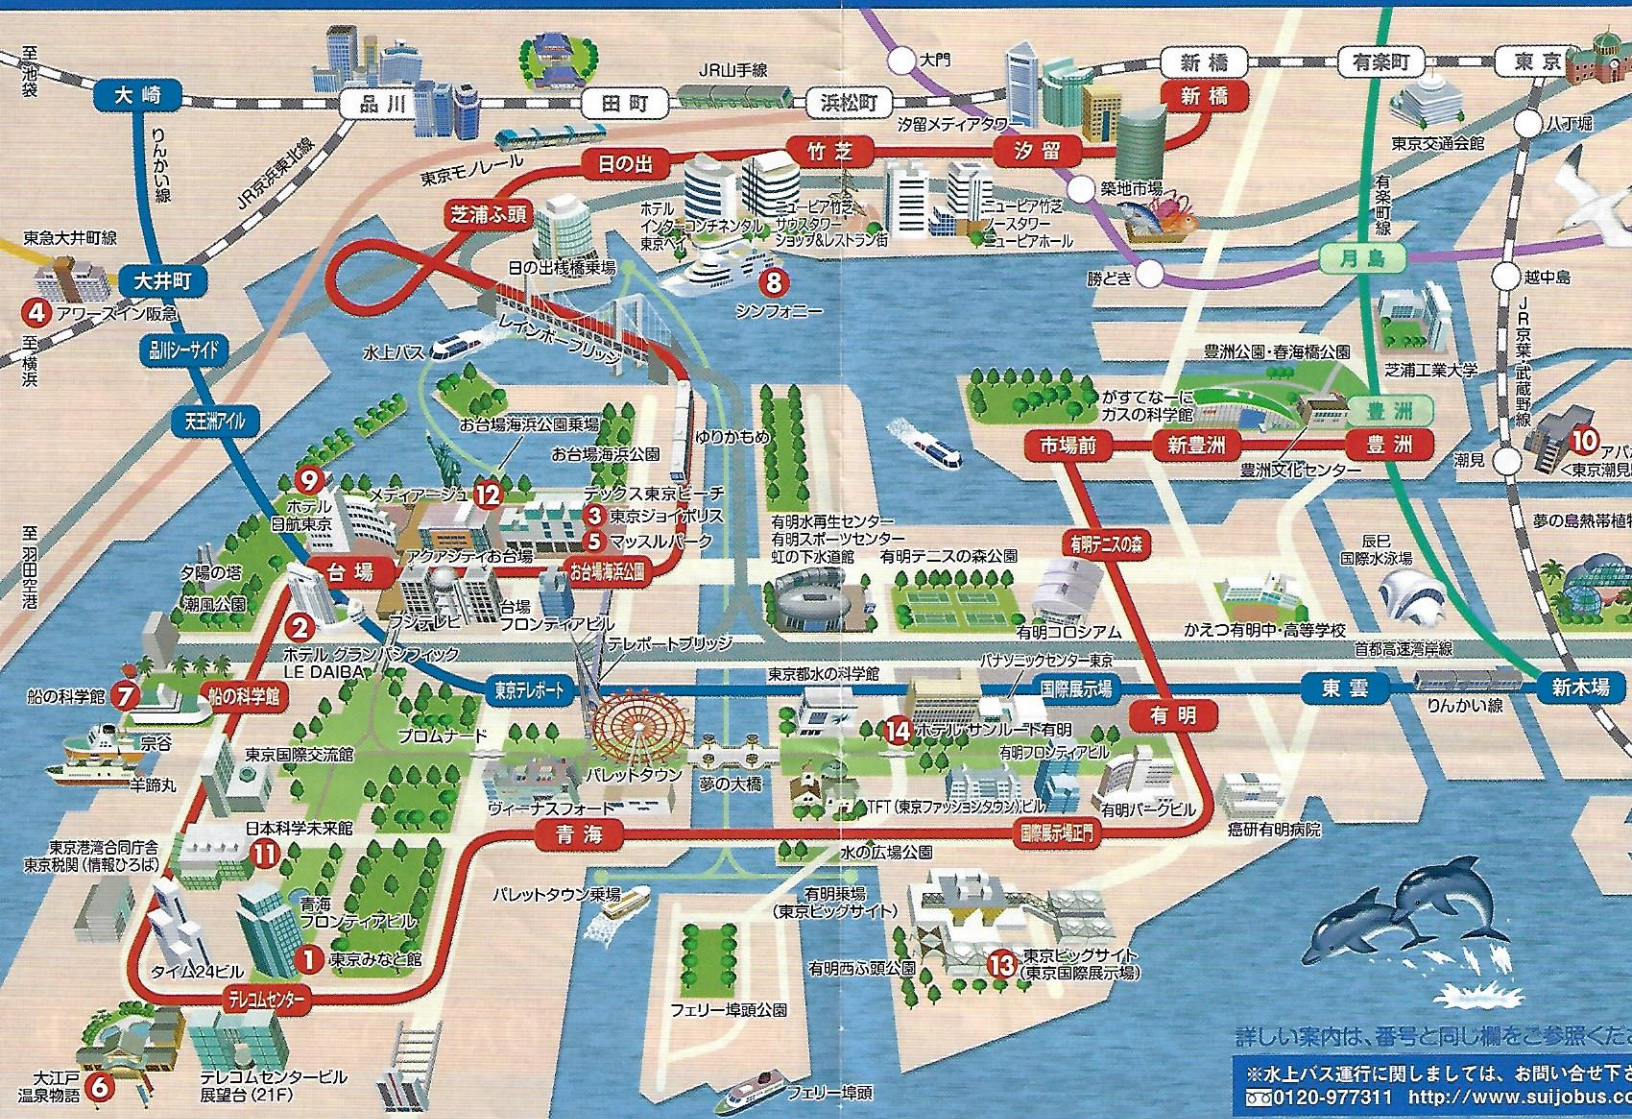

# アクセス自在!

ベイエリアを120%楽しむ

# GUIDE MAP

詳しい案内は、番号と同じ欄をご参照ください。  
 ※水上バス運行に関しましては、お問い合わせ下さい。  
 ☎0120-977311 <http://www.suijobus.co.jp>

### 終電のご案内

新橋発	豊洲行	23:50
	有明行	24:30
台場発	新橋行	24:09
	豊洲行	24:05
	有明行	24:45
豊洲発	新橋行	23:53
	有明行	24:30

平成21年7月1日現在

## りんかい線 ご案内

運輸部営業課 03-3527-7134 <http://www.twr.co.jp>

**りんかい線内(新木場~大崎)が乗り放題!**  
**便利でお得な一日乗車券!!**

**大人 700円** ●販売場所 りんかい線(大崎駅を除く)各駅窓口  
**小児 350円** ご利用の当日に限り、りんかい線内各駅(新木場~大崎)で  
 何度でも乗り降り可能な便利な乗車券です。

**主要駅までの所要時間**  
 ※東京デレポまでまでの所要時間で  
 のりかえ時間は含みません。