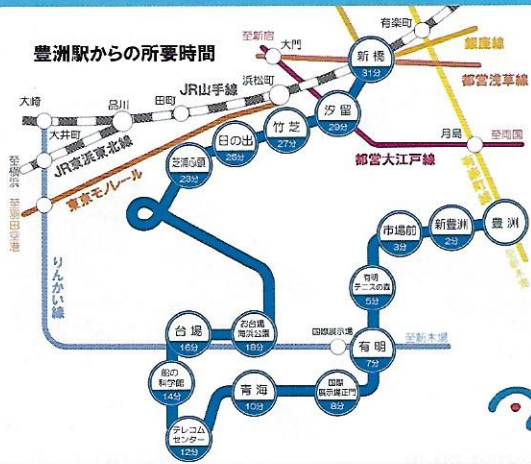

# アクセス自在!

ベイエリアを120%楽しむ

# GUIDE MAP

詳しい案内は、番号と同じ欄をご参照ください。  
 ※水上バス運行に関しましては、お問い合わせ下さい。  
 ☎0120-977311 <http://www.suijobus.co.jp>

### 終電のご案内

新橋発	豊洲行	23:50
	有明行	24:30
台場発	新橋行	24:09
	豊洲行	24:05
	有明行	24:45
豊洲発	新橋行	23:53
	有明行	24:30

平成21年7月1日現在

## りんかい線 ご案内

運輸部営業課 03-3527-7134 <http://www.twr.co.jp>

**りんかい線内(新木場~大崎)が乗り放題!**  
**便利でお得な一日乗車券!!**

**大人 700円** ●販売場所 りんかい線(大崎駅を除く)各駅窓口  
**小児 350円** ご利用の当日に限り、りんかい線内各駅(新木場~大崎)で  
 何度でも乗り降り可能な便利な乗車券です。

**主要駅までの所要時間**  
 ※東京デレポまでまでの所要時間で  
 のりかえ時間は含みません。